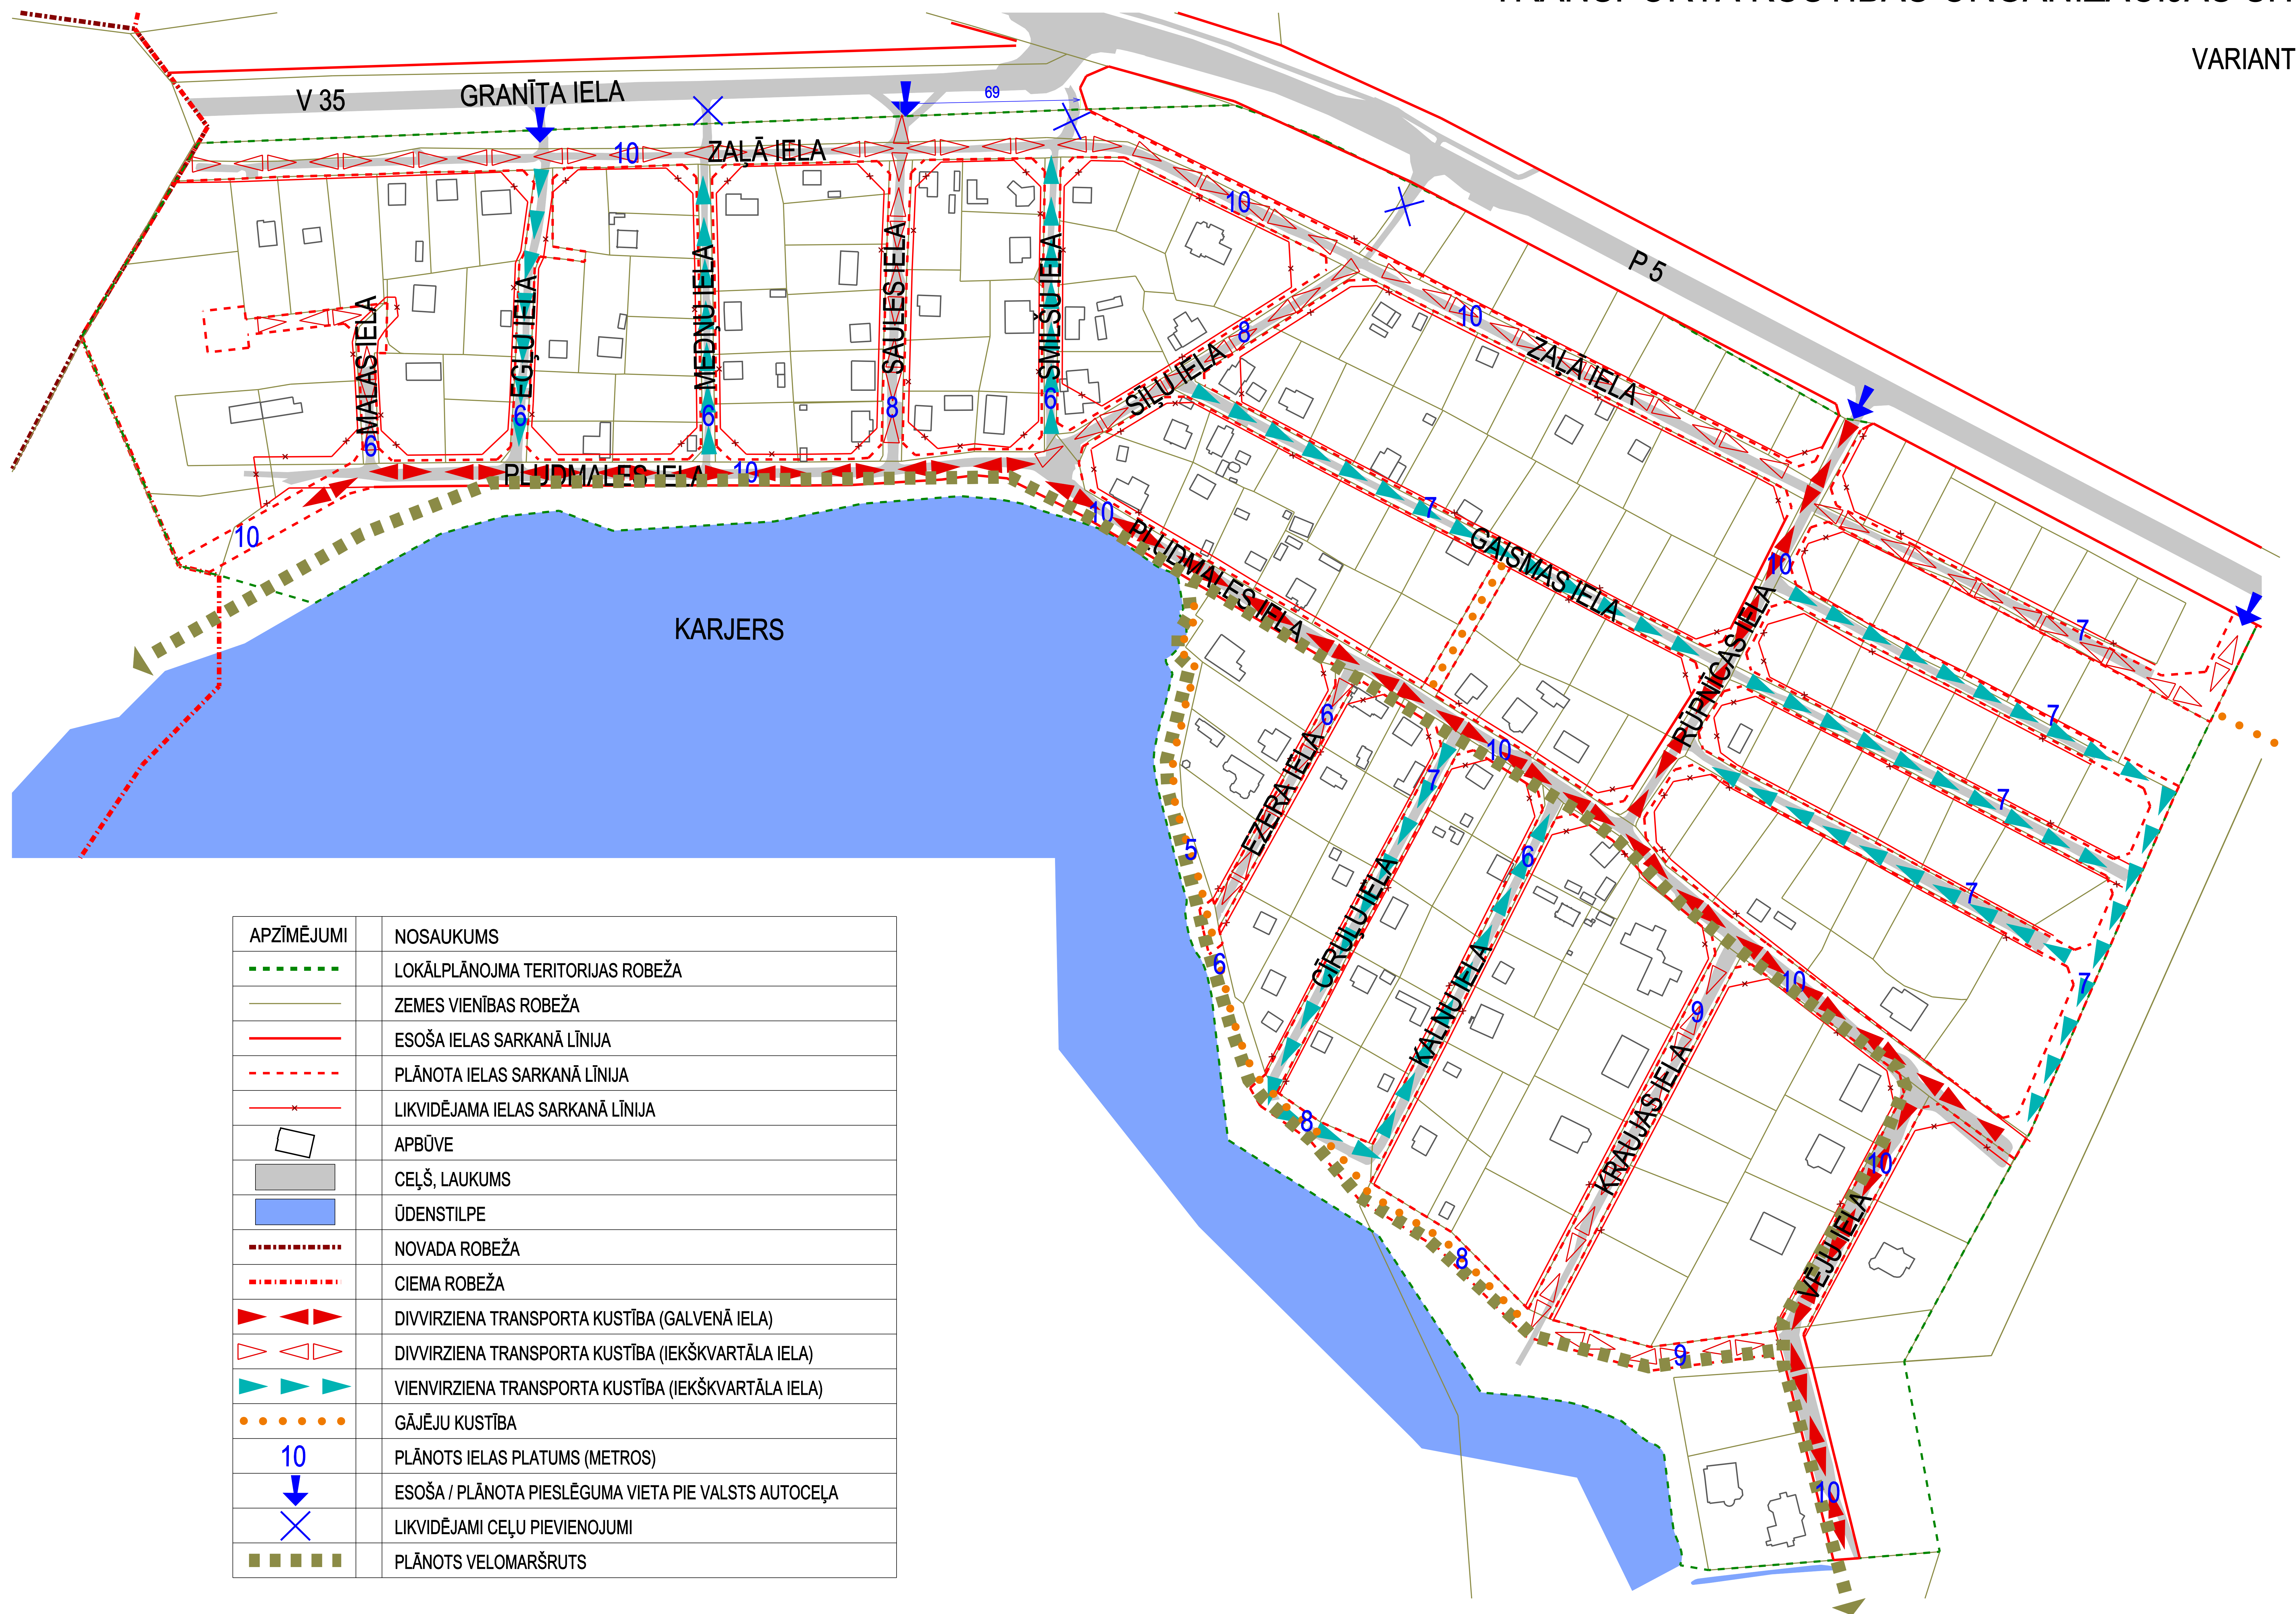

TRANSPORTA KUSTĪBAS ORGANIZĀCIJAS SHĒMA

VARIANTS NR.1

APZĪMĒJUMI	NOSAUKUMS
	LOKĀLPLĀNOJUMA TERITORIJAS ROBEŽA
	ZEMES VIENĪBAS ROBEŽA
	ESOŠA IELAS SARKANĀ LĪNIJA
	PLĀNOTA IELAS SARKANĀ LĪNIJA
	LIKVIDĒJAMA IELAS SARKANĀ LĪNIJA
	APBŪVE
	CEĻŠ, LAUKUMS
	ŪDENSTILPE
	NOVADA ROBEŽA
	CIEMA ROBEŽA
	DIVVIRZIENA TRANSPORTA KUSTĪBA (GALVENĀ IELA)
	DIVVIRZIENA TRANSPORTA KUSTĪBA (IEKŠKVARTĀLA IELA)
	VIENVIRZIENA TRANSPORTA KUSTĪBA (IEKŠKVARTĀLA IELA)
	GĀJĒJU KUSTĪBA
	PLĀNOTS IELAS PLATUMS (METROS)
	ESOŠA / PLĀNOTA PIESLĒGUMA VIETA PIE VALSTS AUTOCEĻA
	LIKVIDĒJAMI CEĻU PIEVIENOJUMI
	PLĀNOTS VELOMARŠRUTS