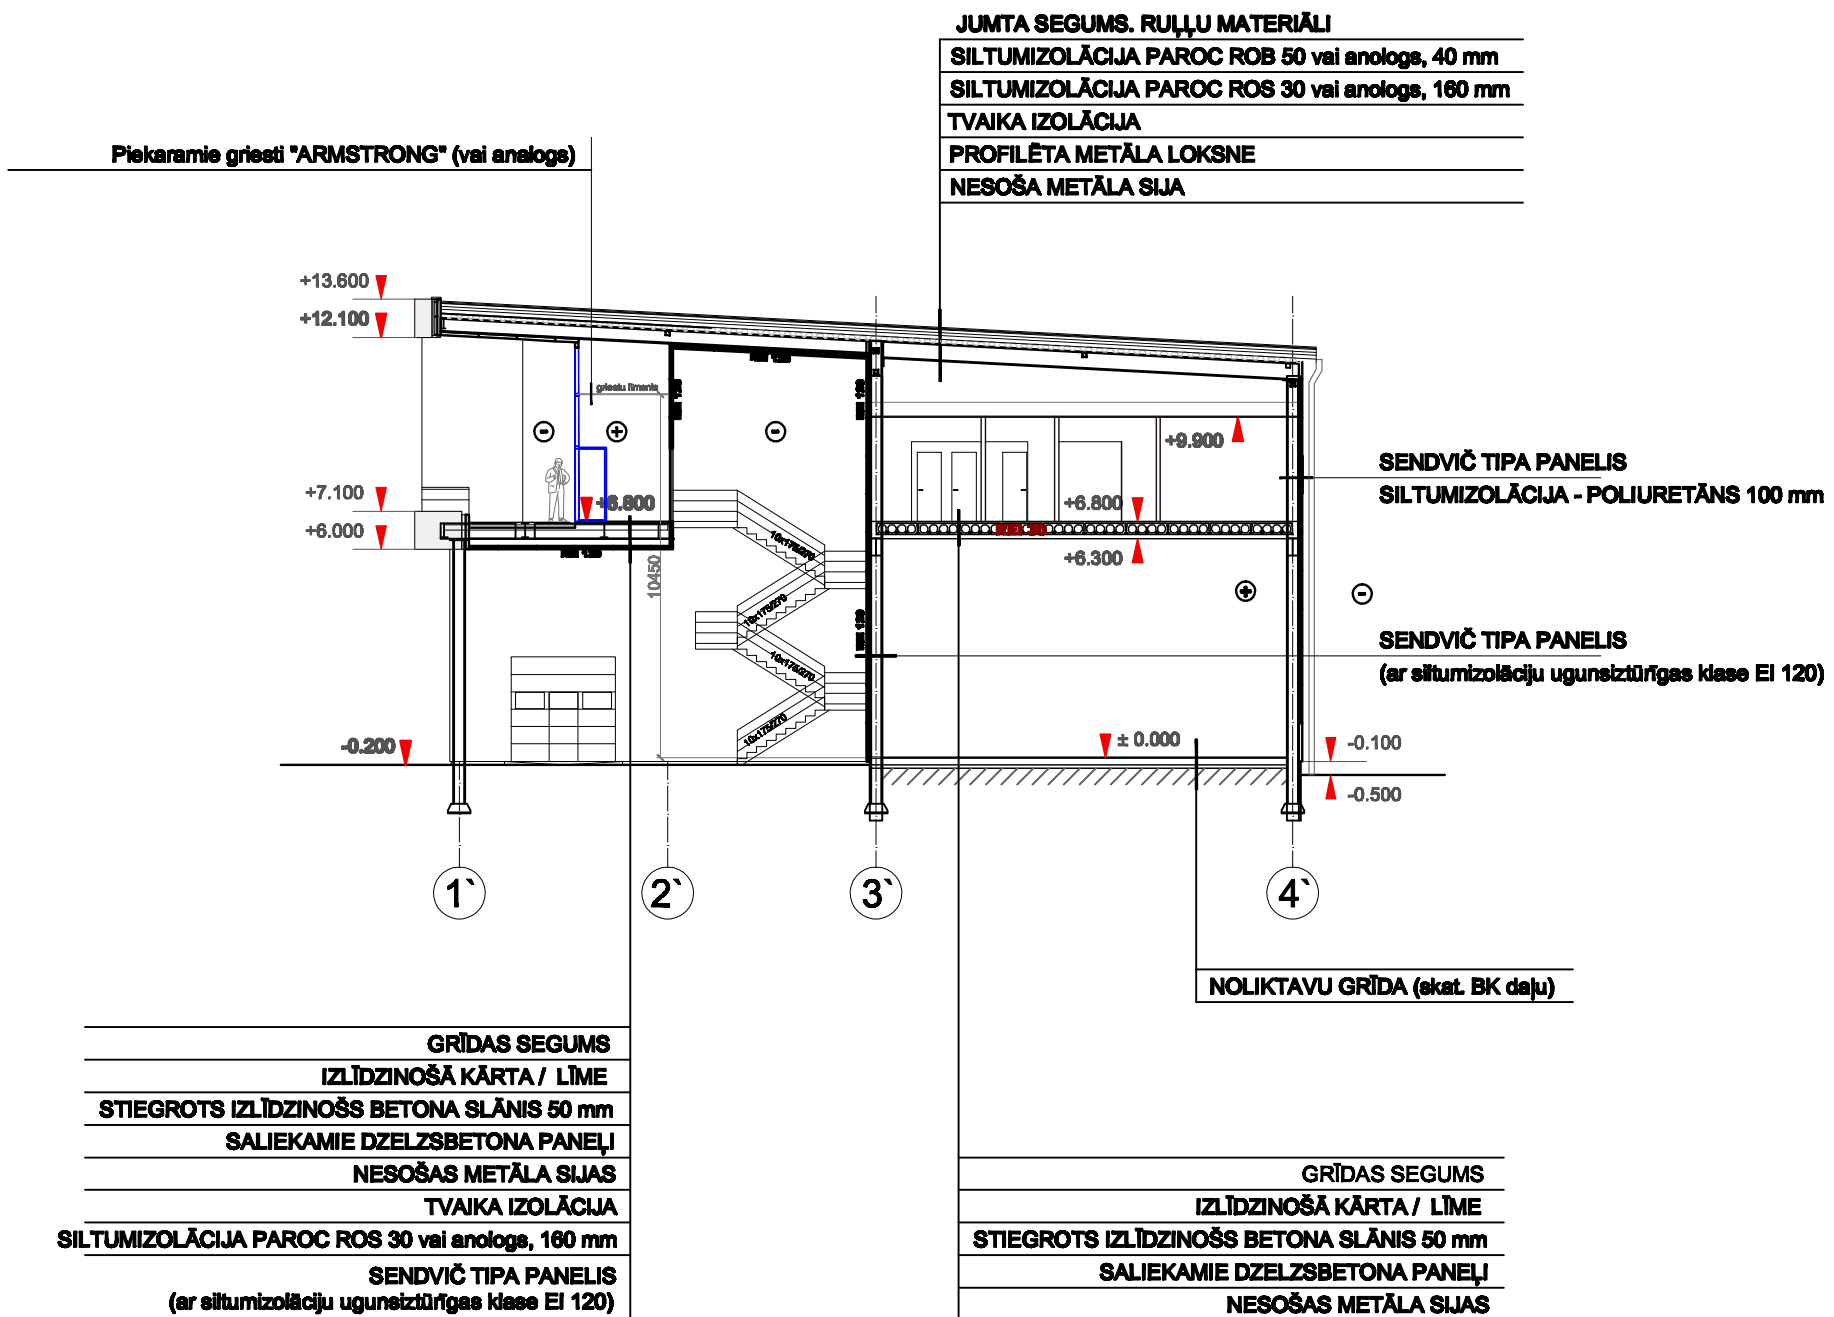

## GRIEZUMS 2-2

adrese:

Noliktavu iela 2, Drieliņi,  
Stopiņu nov.

pasūtītājs:

SIA "Balt Cargo Solutions"

projekts:

biroju-noliktavu komplekss

lapas nosaukums:

stadija: MBP

**AR-8**

mērogs: 1:200

fails: Putns\_GrL\_min.dwg