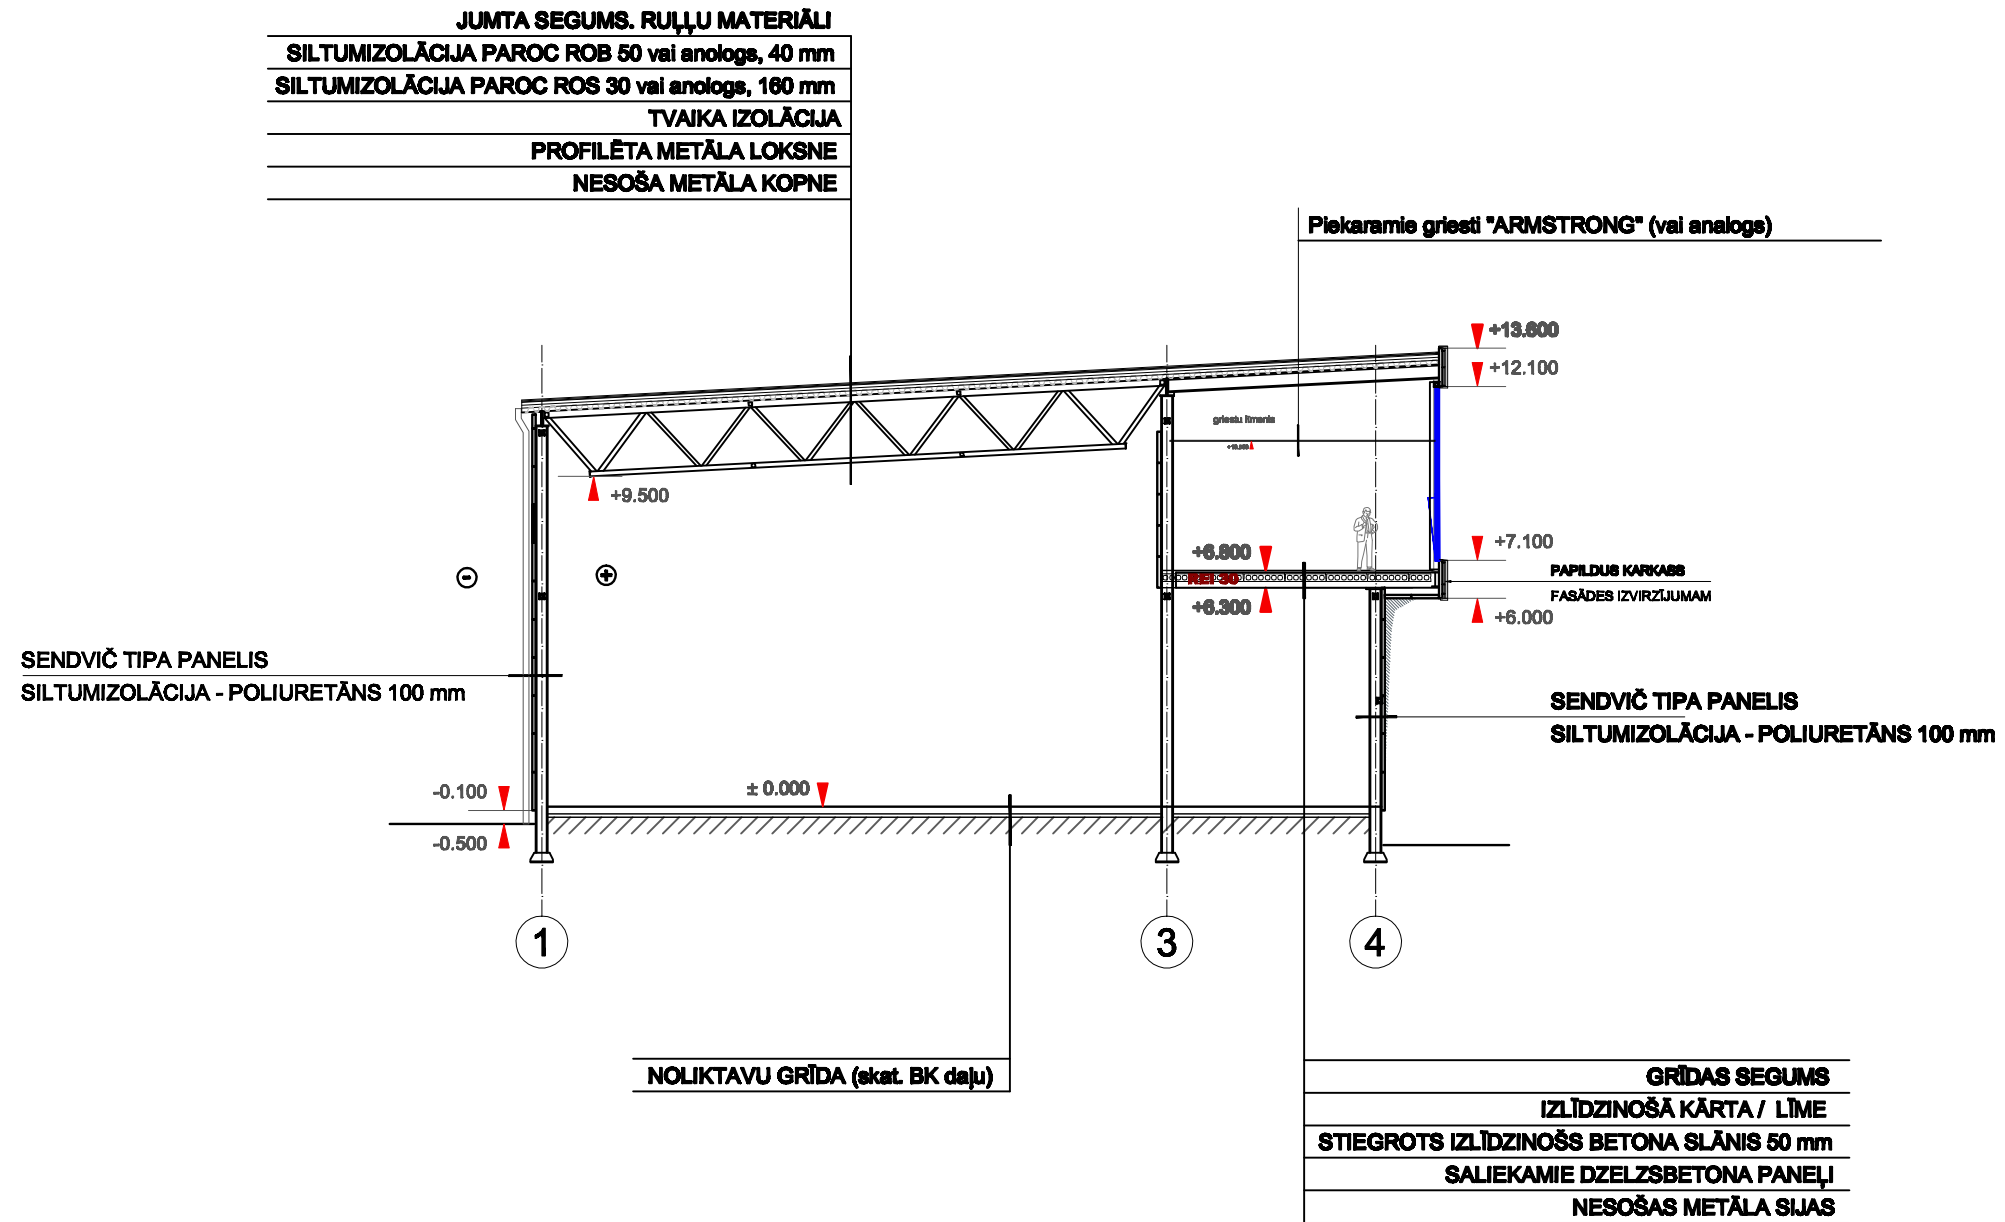

GRIEZUMS 1-1

Viesturs Meinerts
ARHITEKTU BIROJS
 +371 29226666
 viesturs@bkc.lv
MULTIBAU PROJEKTS SIA

adrese:
**Noliktavu iela 2, Drieliņi,
 Stopiņu nov.**

pasūtītājs:
SIA "Balt Cargo Solutions"

projekts:
biroju-noliktavu komplekss

lapas nosaukums:
Griezums 1-1

BŪVPROJ.VAD.	V.MEINERTS	
IZSTRĀDĀJA	N.SKRIPKO	

Pasūtījuma Nr.1-2016
 datums: 14.10.2016 lapa:
 stadija: MBP **AR-7**
 mērogs: 1:200
 fails: Putns_GrL_min.dwg