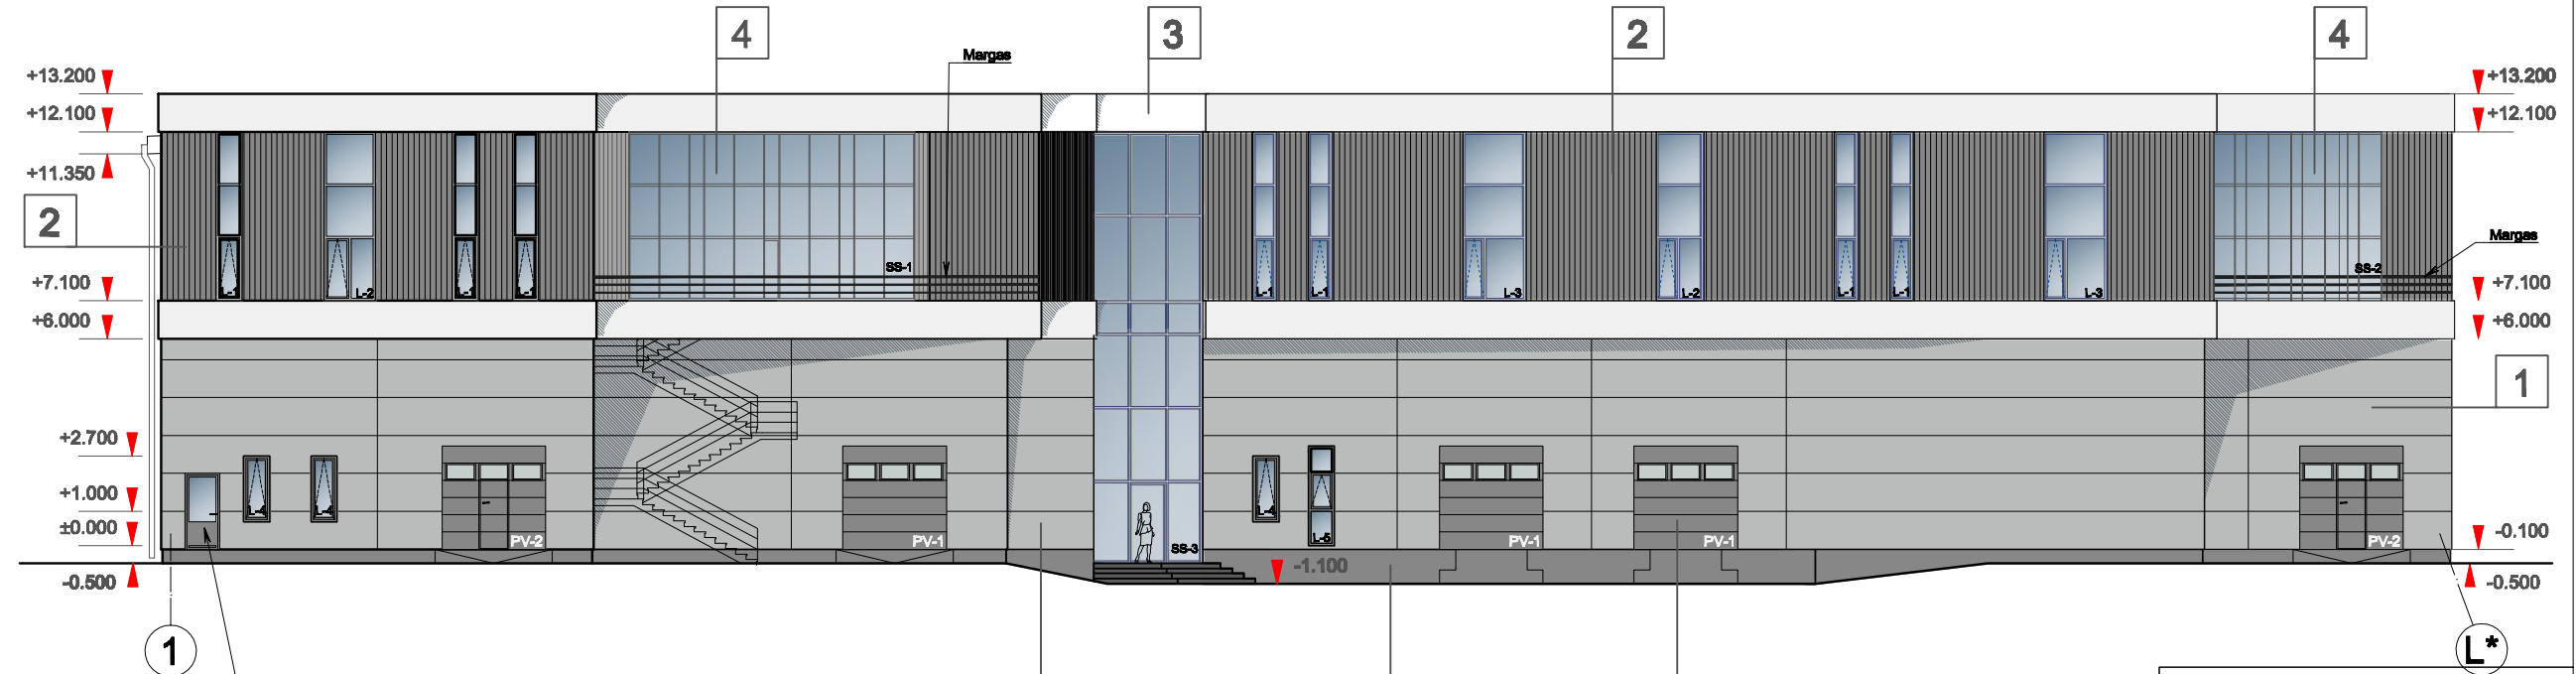

FASĀDE 1-K*

ārdurvis, ar stīka pildījumu
un ventilācijas restem

Fasādes krāsu risinājums

- | | | | | | |
|---|--|---|---|--|---|
| 1 | | Fasādes apdare
Panelis (sandvič tipa)
RAL 9006 | 4 | | Alumīnija fasāžu sistēma
pēc razotāja tehnoloģijām |
| 2 | | Fasādes apdare
profilētas stikla lokšnes
RAL 7024 | 5 | | Cokols
dekoratīvais apmetums
NCS S 5000-N |
| 3 | | Fasādes apdare
kompozītalumīnija panelis
RAL 9010 White | 6 | | Īdens notekas, Īdens taisnes
RAL 9007 |

lapas nosaukums:
**Fasāde 1-K*;
Fasādes krāsu risinājums**

BŪVPROJ.VAD.	V.MEINERTS
IZSTRĀDĀJA	N.SKRIPKO

Pasūtījuma Nr.1-2016

datums: 14.10.2016 lapa:

stadija: **MBP** **AR-6**

mērogs: **1:200**

fails: Putns_F_min_recover.dwg