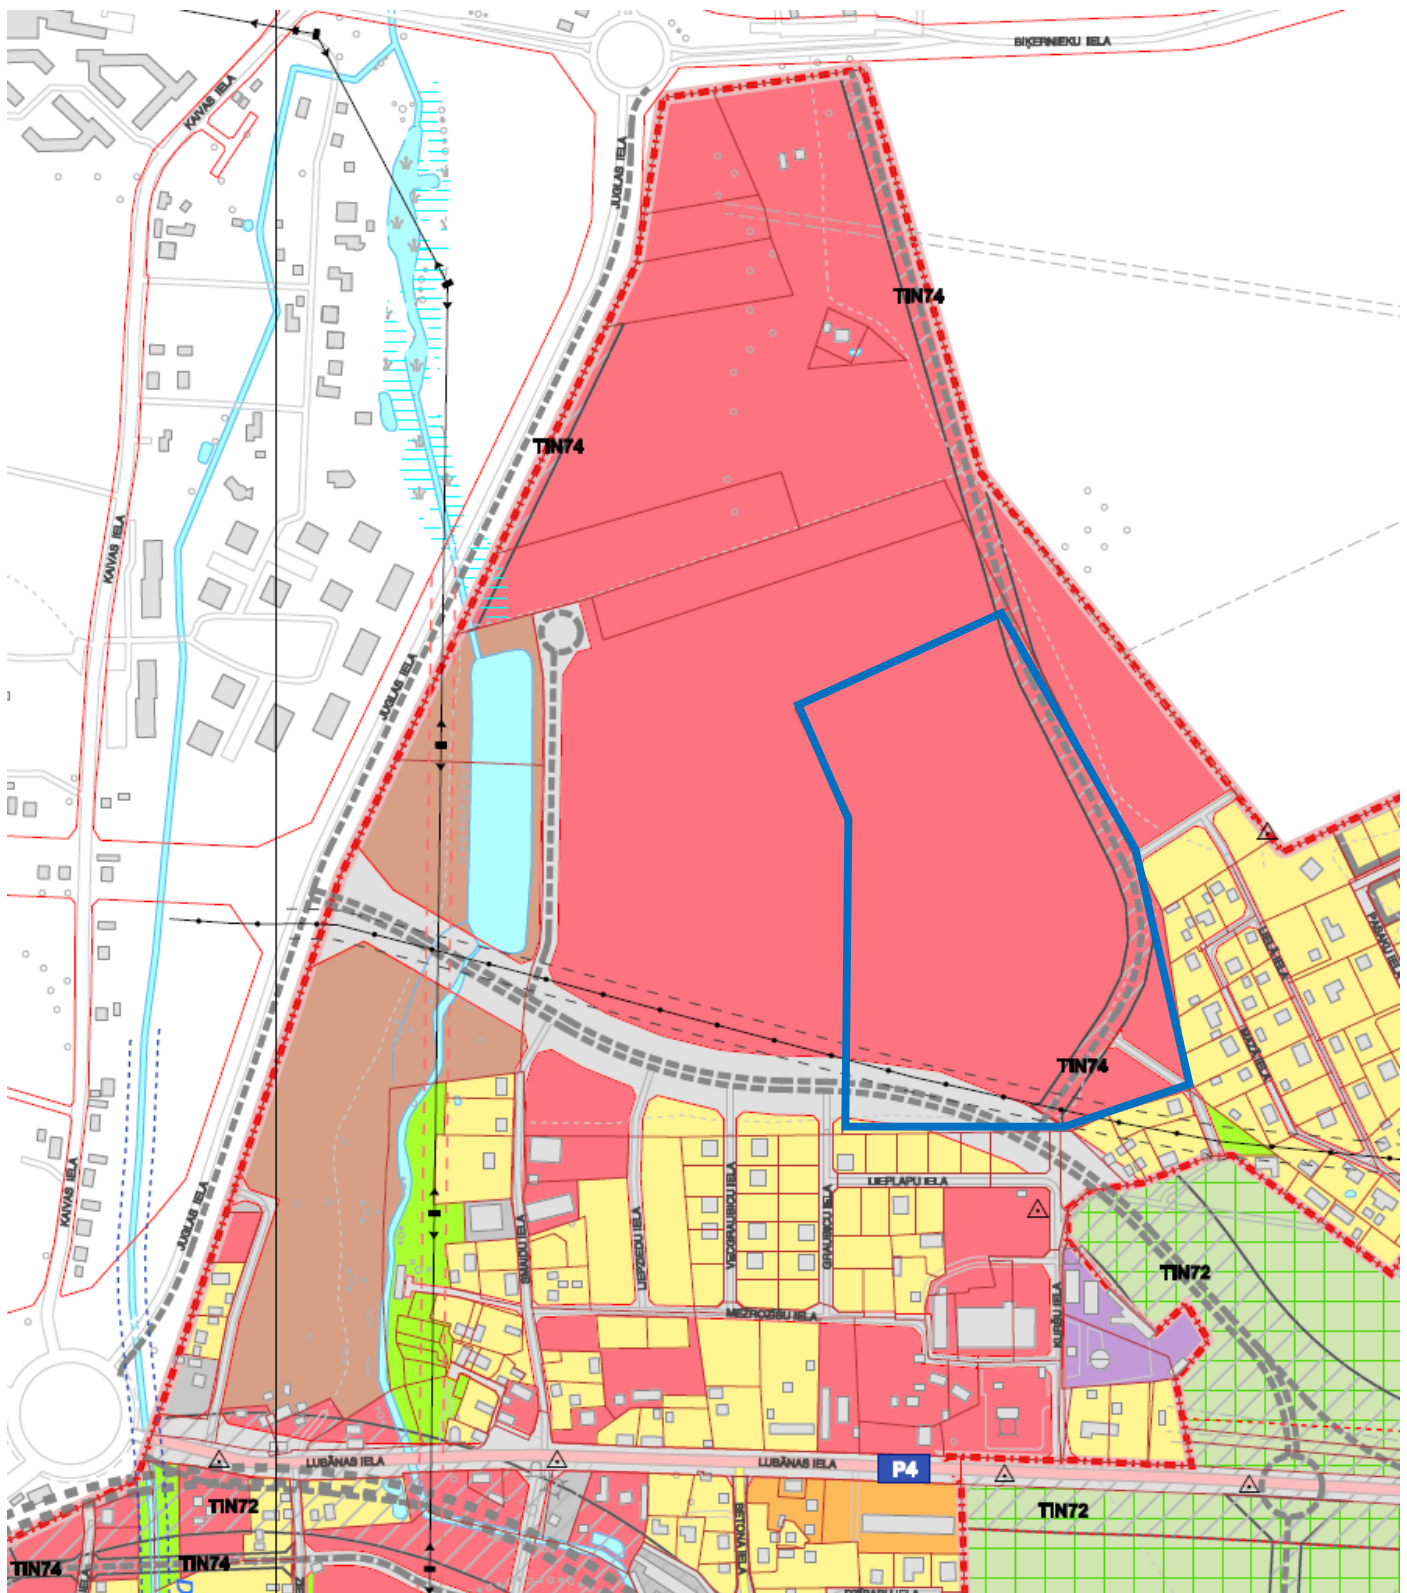

Izkopējums no Stopiņu novada teritorijas plānojuma funkcionālā zonējuma kartes

Apzīmējumi:

Funkcionālās zonas

- Publiskās apbūves teritorija (P)
- Savrupmāju apbūves teritorija (DzS)
- Transporta infrastruktūras teritorija (TR)

Teritorijas ar īpašiem noteikumiem

Īpašums "Smaidas", zemes vienības kad.apz. 80960020133

Ar Stopiņu novada Teritorijas plānojumu un Apbūves noteikumiem var Valsts vienotajā ģeotelpiskās informācijas portālā [www.geolatvija.lv https://geolatvija.lv/geo/tapis3#document_6293](https://geolatvija.lv/geo/tapis3#document_6293)